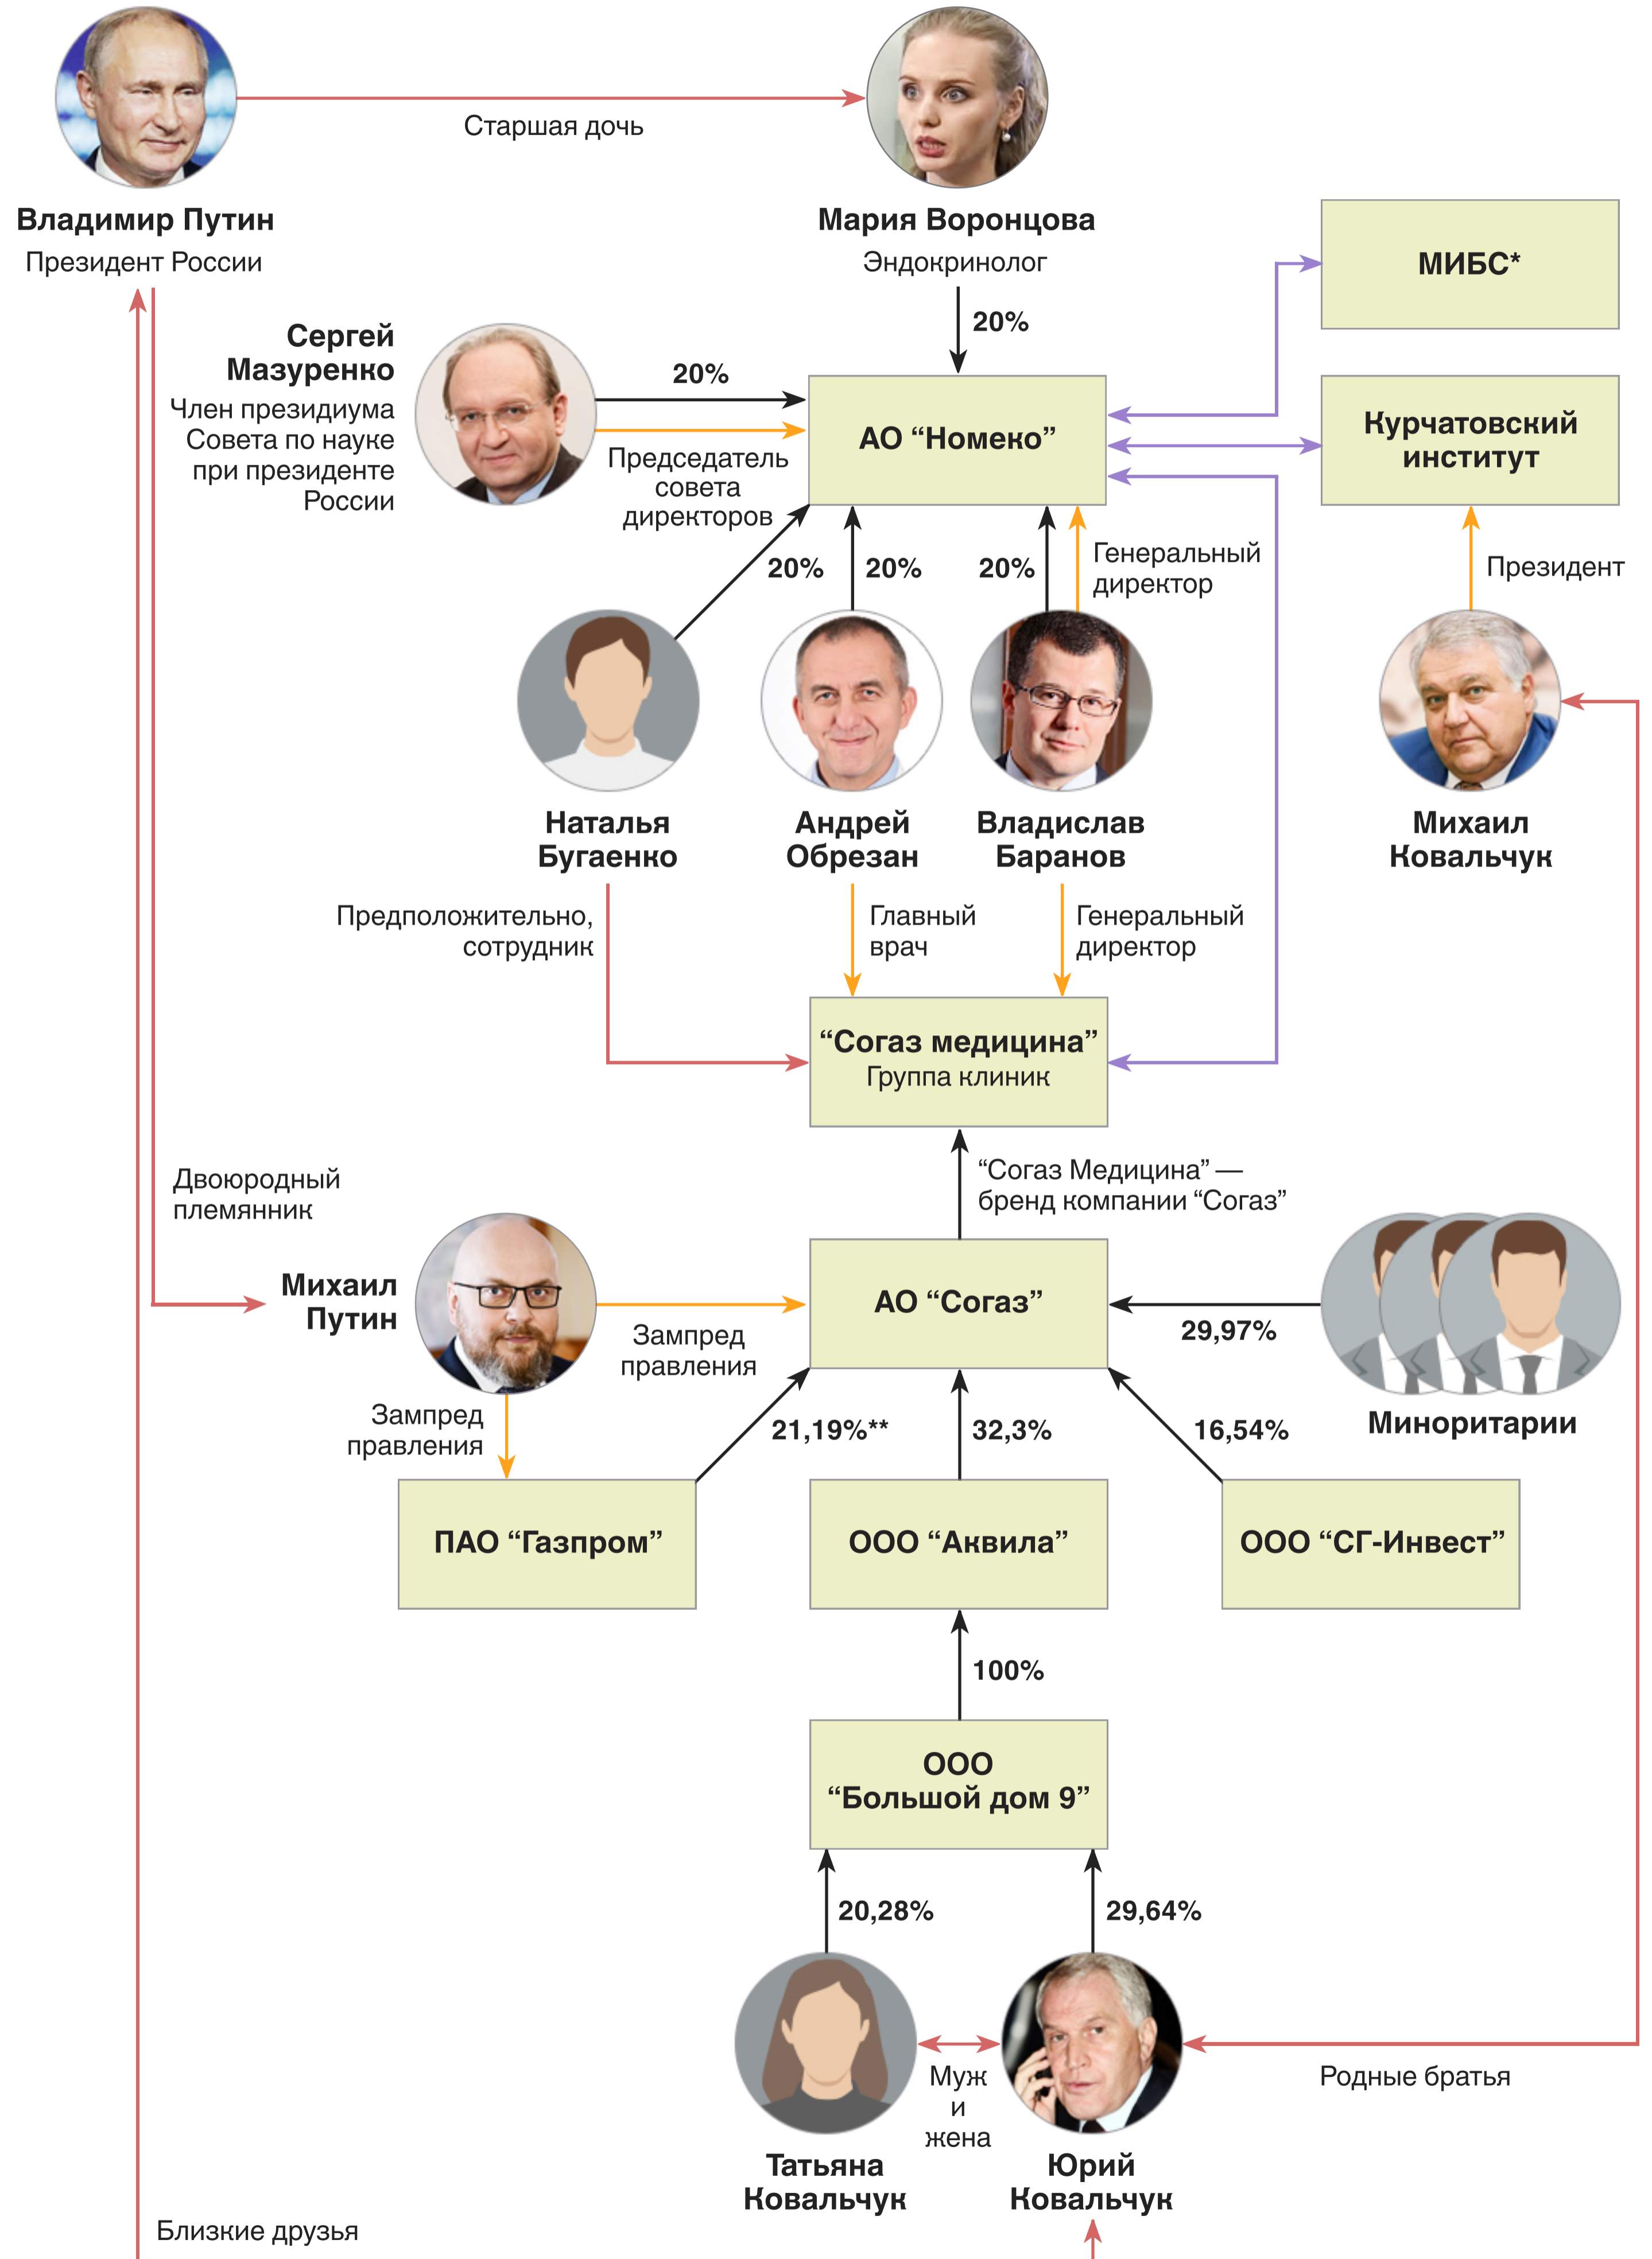

С кем связана “Номеко”

АО “Номеко” — управляющая компания в проекте строительства многопрофильного медицинского комплекса

■ Владение ■ Управление ■ Партнерство ■ Прочие связи

* Медицинский институт имени Березина Сергея

** Напрямую и через дочерние компании